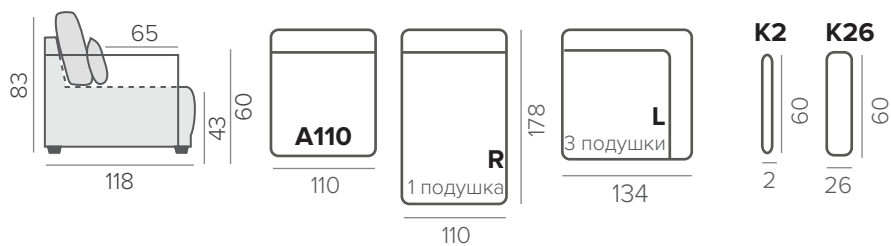

GRAIL

МОДУЛИ

ГОТОВЫЕ КОМБИНАЦИИ С МЕХАНИЗМОМ EASY DELUXE

ТЕХНИЧЕСКАЯ ИНФОРМАЦИЯ

Каркас: массив дерева, фанера, мдф
Наполнитель посадочных подушек: soft
Механизм трансформации: EASY DELUXE
Подспинные подушки съемные

СТАНДАРТНЫЕ НОЖКИ

301/4

черный