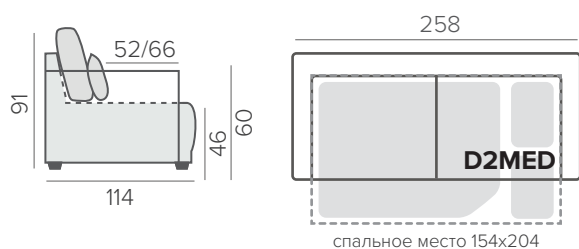

ГОТОВЫЕ КОМБИНАЦИИ С МЕХАНИЗМОМ EASY DELUXE

ТЕХНИЧЕСКАЯ ИНФОРМАЦИЯ

Каркас: массив дерева, фанера, мдф
Наполнитель посадочных подушек: soft
Механизм трансформации: EASY DELUXE
Подспинные подушки съемные

СТАНДАРТНЫЕ НОЖКИ

301/4

черный