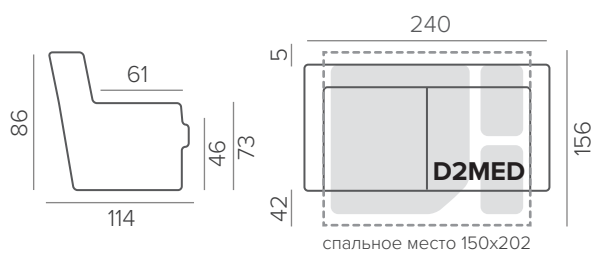

BLISS

EASY DELUXE

НАПОЛНИТЕЛЬ: soft

ПОДУШКИ СПИНКИ: съемные

СТАНДАРТНЫЕ НОЖКИ

104/4

орех

венге