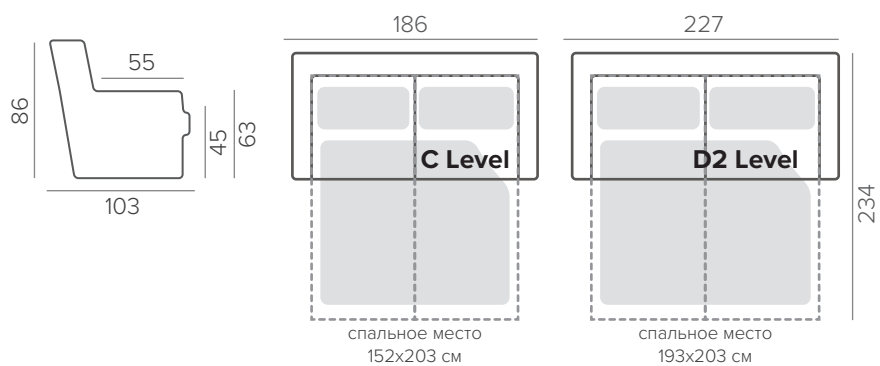

BELTON

РАЗМЕРЫ

ТЕХНИЧЕСКАЯ ИНФОРМАЦИЯ

Каркас: хвойный массив, фанера, мдф

Посадочные подушки: HR 33 140 medium

Механизм трансформации: LEVEL (Тройная пума)

Дополнительно: электропривод для механизма

Подспинные подушки: съемные