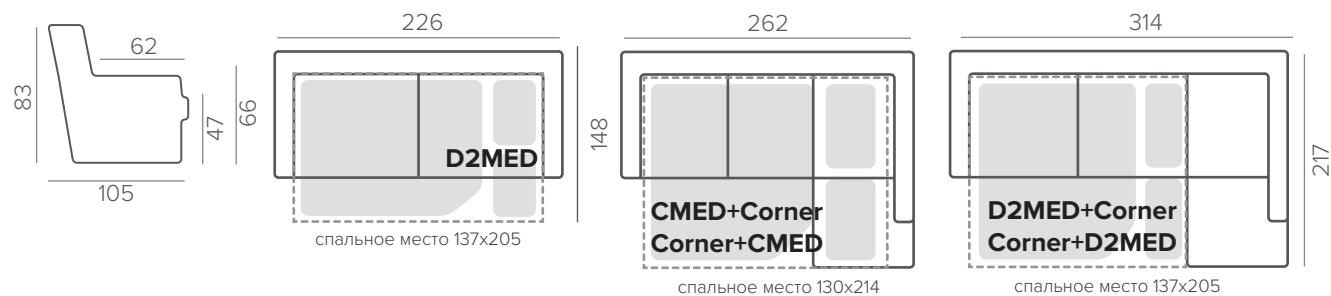

MATERA

МОДУЛИ

ГОТОВЫЕ КОМБИНАЦИИ БЕЗ МЕХАНИЗМА

ГОТОВЫЕ КОМБИНАЦИИ С МЕХАНИЗМОМ EASY DELUXE

ГОТОВЫЕ КОМБИНАЦИИ С МЕХАНИЗМОМ HYBRID DELUXE

ТЕХНИЧЕСКАЯ ИНФОРМАЦИЯ

Каркас: массив дерева, фанера, мдф

Наполнитель посадочных подушек: E23 0,8 см, HR35 100 16 см, синтепон 300 гр

Наполнитель спинки: E23 0,8 см, подушка с холлофайбером

Наполнитель подлокотников: D55320 3 см, синтепон 300 гр

Механизм трансформации: EASY DELUXE, HYBRID DELUXE

Подспинные подушки съемные

СТАНДАРТНЫЕ НОЖКИ