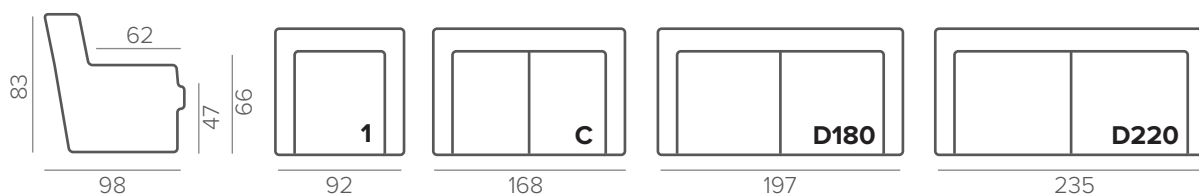

MATERA

МОДУЛИ

ГОТОВЫЕ КОМБИНАЦИИ БЕЗ МЕХАНИЗМА

ГОТОВЫЕ КОМБИНАЦИИ С МЕХАНИЗМОМ EASY DELUXE

ГОТОВЫЕ КОМБИНАЦИИ С МЕХАНИЗМОМ HYBRID DELUXE

ТЕХНИЧЕСКАЯ ИНФОРМАЦИЯ

Каркас: массив дерева, фанера, мдф

Наполнитель посадочных подушек: E23 0,8 см, HR35 100 16 см, синтепон 300 гр

Наполнитель спинки: E23 0,8 см, подушка с холлофайбером

Наполнитель подлокотников: D55320 3 см, синтепон 300 гр

Механизм трансформации: EASY DELUXE, HYBRID DELUXE

Подспинные подушки съемные

СТАНДАРТНЫЕ НОЖКИ