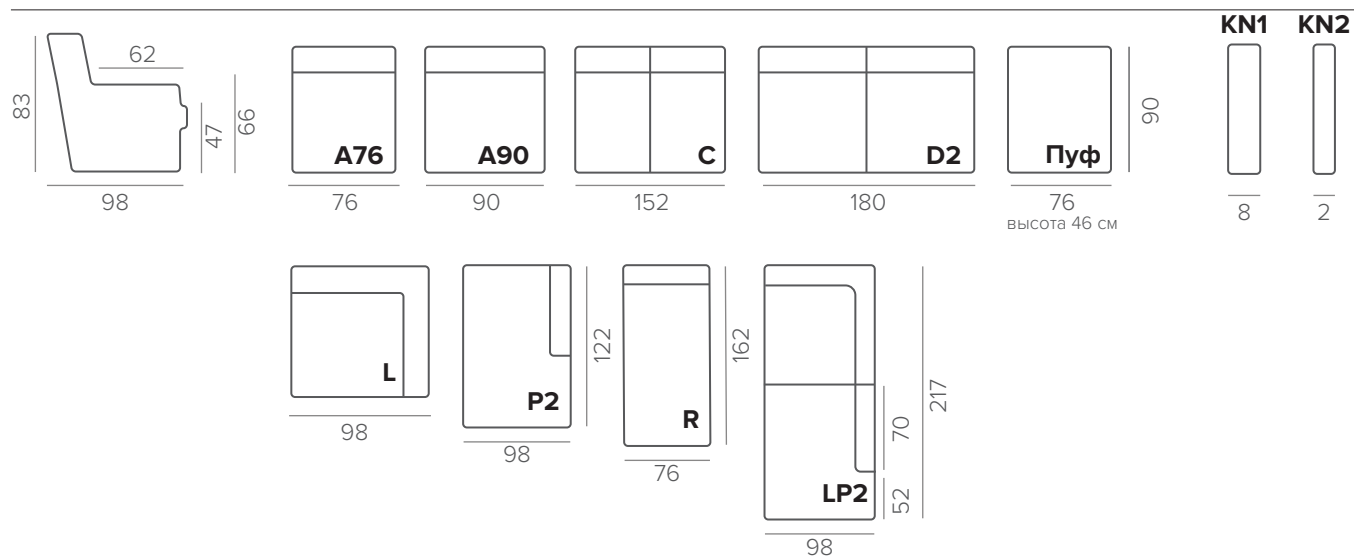

MATERA

МОДУЛИ

ГОТОВЫЕ КОМБИНАЦИИ БЕЗ МЕХАНИЗМА

ГОТОВЫЕ КОМБИНАЦИИ С МЕХАНИЗМОМ EASY DELUXE

ГОТОВЫЕ КОМБИНАЦИИ С МЕХАНИЗМОМ HYBRID DELUXE

ТЕХНИЧЕСКАЯ ИНФОРМАЦИЯ

Каркас: массив дерева, фанера, мдф

Наполнитель посадочных подушек: E23 0,8 см, HR35 100 16 см, синтепон 300 гр

Наполнитель спинки: E23 0,8 см, подушка с холлофайбером

Наполнитель подлокотников: D55320 3 см, синтепон 300 гр

Механизм трансформации: EASY DELUXE, HYBRID DELUXE

Подспинные подушки съемные

СТАНДАРТНЫЕ НОЖКИ