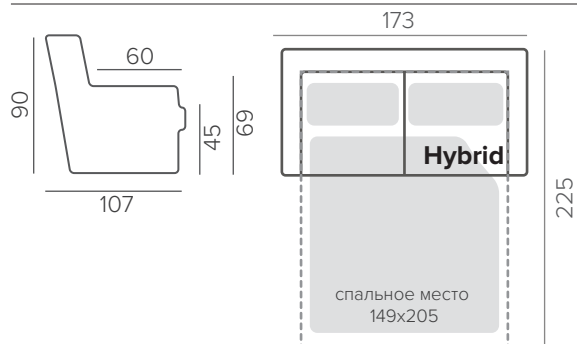

MATERA

МОДУЛИ

ГОТОВЫЕ КОМБИНАЦИИ БЕЗ МЕХАНИЗМА

ГОТОВЫЕ КОМБИНАЦИИ С МЕХАНИЗМОМ EASY DELUXE

ГОТОВЫЕ КОМБИНАЦИИ С МЕХАНИЗМОМ HYBRID DELUXE

ТЕХНИЧЕСКАЯ ИНФОРМАЦИЯ

Каркас: массив дерева, фанера, мдф

Наполнитель посадочных подушек: E23 0,8 см, HR35 100 16 см, синтепон 300 гр

Наполнитель спинки: E23 0,8 см, подушка с холлофайбером

Наполнитель подлокотников: D55320 3 см, синтепон 300 гр

Механизм трансформации: EASY DELUXE, HYBRID DELUXE

Подспинные подушки съемные

СТАНДАРТНЫЕ НОЖКИ