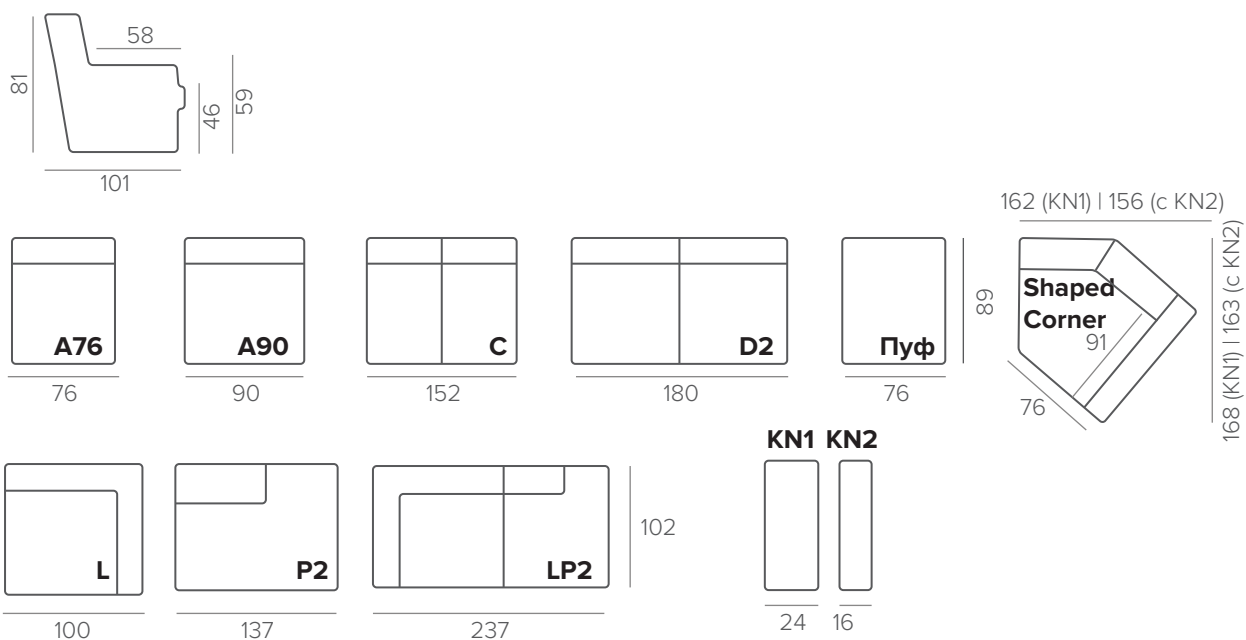

ГОТОВЫЕ КОМПЛЕКТАЦИИ

МОДУЛИ

ПОДГОЛОВНИКИ