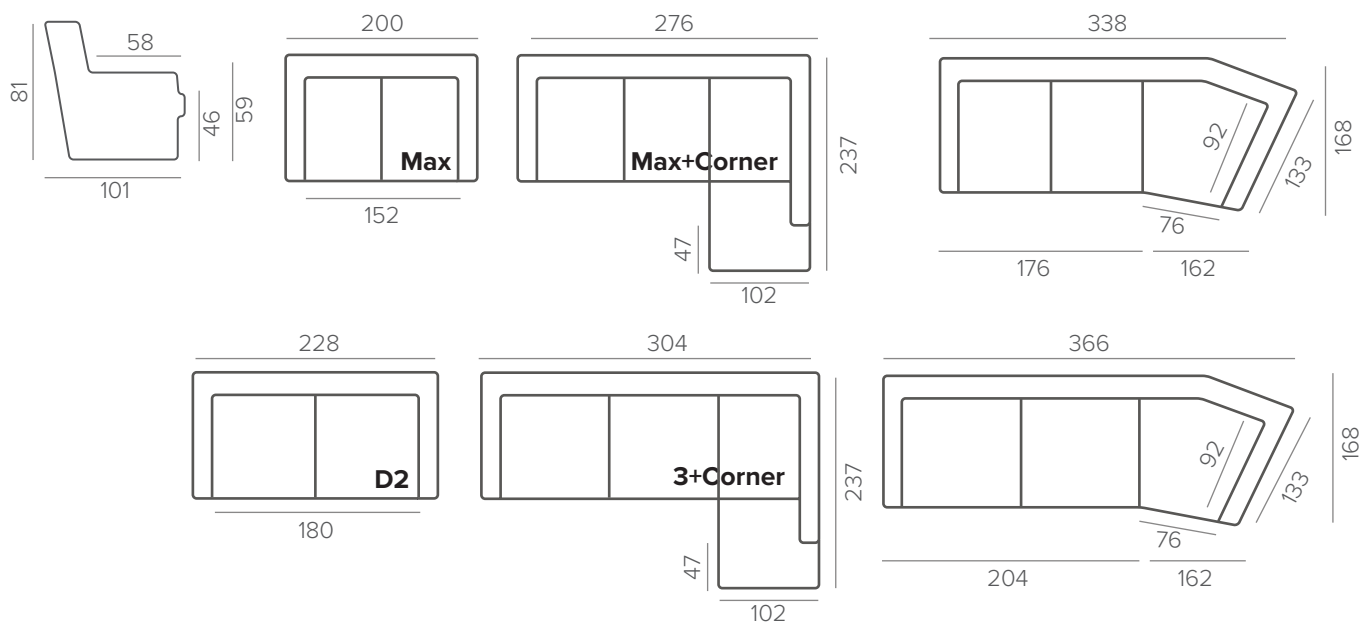

ГОТОВЫЕ КОМПЛЕКТАЦИИ