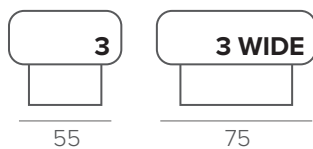

#### ТЕХНИЧЕСКАЯ ИНФОРМАЦИЯ

---

Каркас: массив дерева, фанера, мдф

Наполнитель посадочных подушек: HR 35100 17см, синтепон 300g

Наполнитель спинки: прорезиненные ремни, E23 0,8 см, подушки с халлофайбером