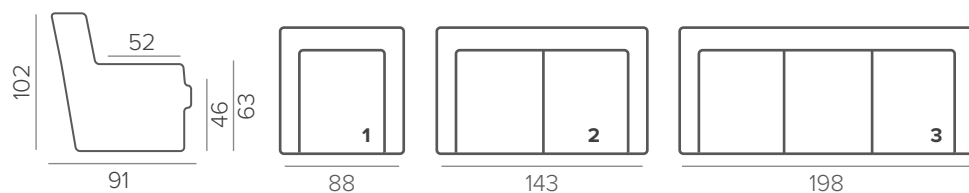

PASADENA

ПРЯМЫЕ КОМПЛЕКТАЦИИ БЕЗ МЕХАНИЗМА

ПРЯМЫЕ КОМПЛЕКТАЦИИ С МЕХАНИЗМОМ МЖ (АМЕРИКАНСКАЯ РАСКЛАДУШКА)

МОДУЛИ

КРЕСЛО-РЕКЛАЙНЕР

ТЕХНИЧЕСКАЯ ИНФОРМАЦИЯ

Каркас: хвойный массив, фанера, мдф

Посадочные подушки: superior