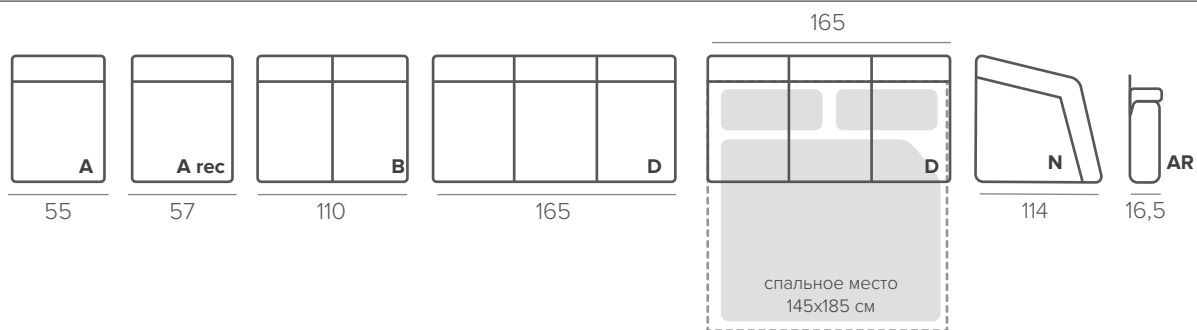

ПРЯМЫЕ КОМПЛЕКТАЦИИ БЕЗ МЕХАНИЗМА

ПРЯМЫЕ КОМПЛЕКТАЦИИ С МЕХАНИЗМОМ МЖ (АМЕРИКАНСКАЯ РАСКЛАДУШКА)

МОДУЛИ

КРЕСЛО-РЕКЛАЙНЕР