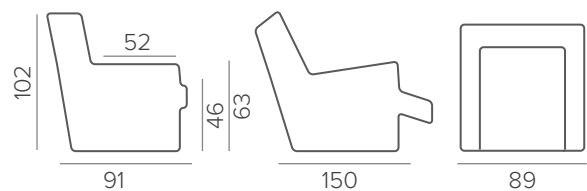

PASADENA

ПРЯМЫЕ КОМПЛЕКТАЦИИ БЕЗ МЕХАНИЗМА

ПРЯМЫЕ КОМПЛЕКТАЦИИ С МЕХАНИЗМОМ МЖ (АМЕРИКАНСКАЯ РАСКЛАДУШКА)

МОДУЛИ

КРЕСЛО-РЕКЛАЙНЕР

ТЕХНИЧЕСКАЯ ИНФОРМАЦИЯ

Каркас: хвойный массив, фанера, мдф

Посадочные подушки: superior