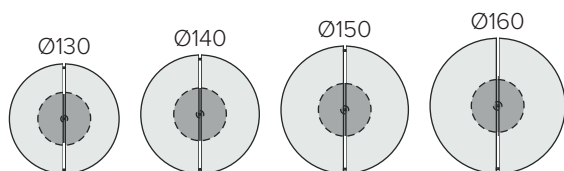

RONDO

СТОЛ

столешница 32 мм
вес основания 75 кг

вес 112 кг

вес 120 кг

вес 129 кг

вес 137 кг

МАТЕРИАЛ И ТОНИРОВКА