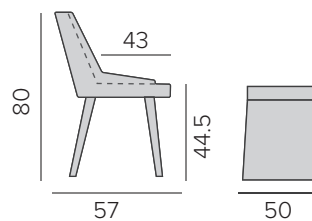

RONDO

СТОЛ

столешница 32 мм
вес основания 75 кг

вес 112 кг

вес 120 кг

вес 129 кг

вес 137 кг

МАТЕРИАЛ И ТОНИРОВКА

ДУБ

масло/лак

черный

smoked

nordic

МЕТАЛЛ (основание)

белый

черный

СТУЛ

МАТЕРИАЛ И ТОНИРОВКА

ДУБ

масло/лак

черный

smoked

nordic

БЕРЕЗА

белый

лак

черный