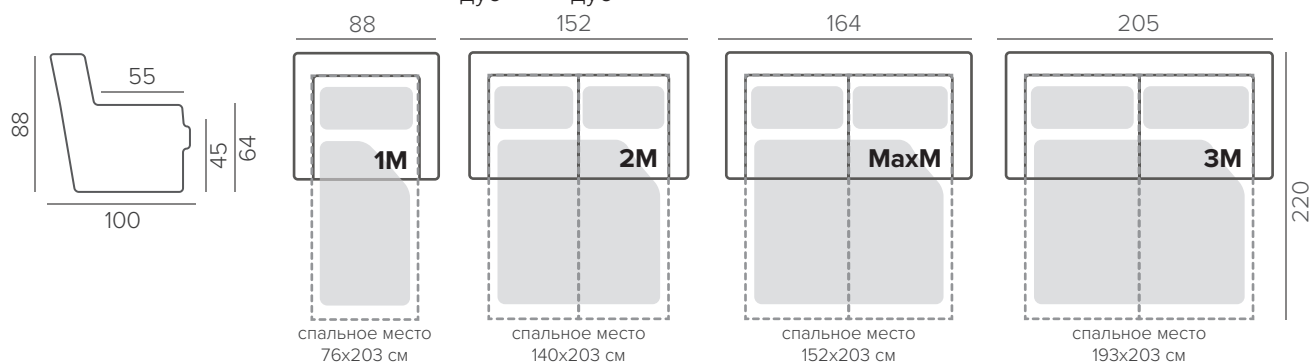

## ТЕХНИЧЕСКИЕ ХАРАКТЕРИСТИКИ

medium	НАПОЛНИТЕЛЬ
съёмные	ПОДУШКИ СПИНКИ
механизм NEST	ФУНКЦИОНАЛ

\*опционально