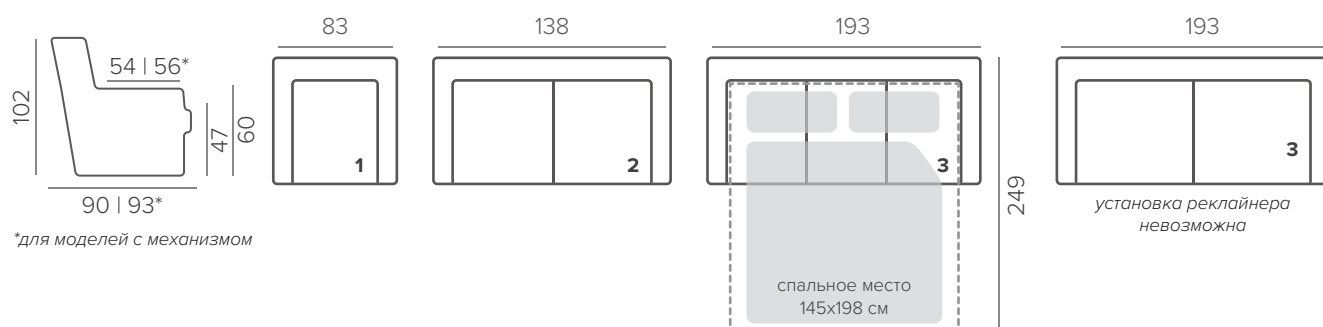

*для моделей с механизмом