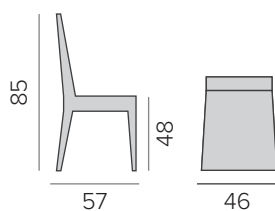

SARA

МАТЕРИАЛ И ТОНИРОВКА

ДОПОЛНИТЕЛЬНО

Металлическая ручка. Устанавливается на заднюю на верхнюю или на заднюю часть спинки стула.