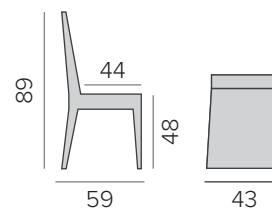

MODE

МАТЕРИАЛ И ТОНИРОВКА

БЕРЕЗА

ДУБ

ДОПОЛНИТЕЛЬНО

Металлическая ручка. Устанавливается на верхнюю или на заднюю часть спинки стула.