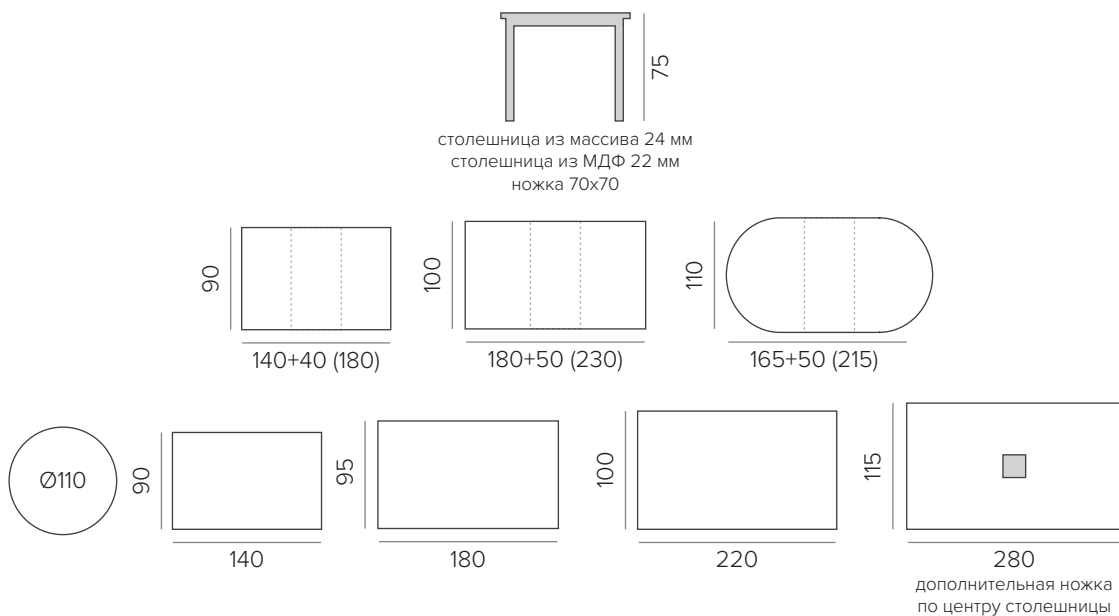

МАТЕРИАЛ И ТОНИРОВКА

БЕРЕЗА
(каркас)
МДФ
(столешница)

белый

БЕРЕЗА

береза

бук

темный орех

серый

ДУБ

масло/лак

черный

smoked

nordic