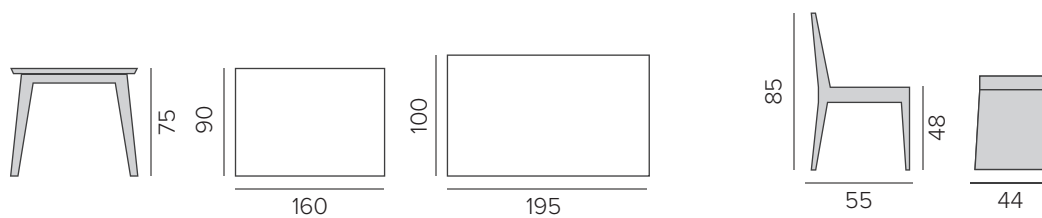

DECO

МАТЕРИАЛ И ТОНИРОВКА

ДОПОЛНИТЕЛЬНО

Для стула можно заказать металлическую ручку.