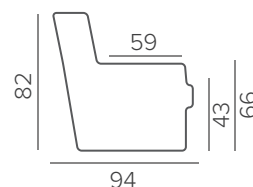

РОЕТ

Лаконичный современный дизайн модели **РОЕТ** гармонично сочетается с элегантными ножками изысканной формы. Дополнить модель можно кушеткой и пуфом.

ТЕХНИЧЕСКИЕ ХАРАКТЕРИСТИКИ

НАПОЛНИТЕЛЬ	soft, medium, hard
ПОДУШКИ СПИНКИ	съёмные
ДЕКОР	прострочка