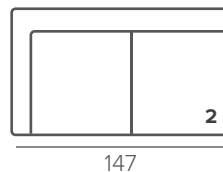

СТАНДАРТНЫЕ НОЖКИ

115/9

орех

венге

натур.

86

147

206