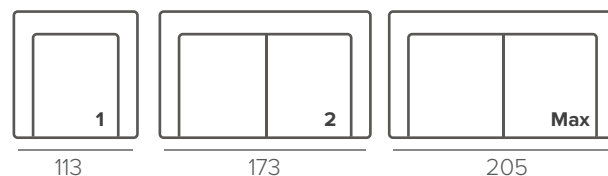

РОЕТ

Лаконичный современный дизайн модели **РОЕТ** гармонично сочетается с элегантными ножками изысканной формы. Дополнить модель можно кушеткой и пуфом.

ТЕХНИЧЕСКИЕ ХАРАКТЕРИСТИКИ

НАПОЛНИТЕЛЬ	soft, medium, hard
ПОДУШКИ СПИНКИ	съёмные
ДЕКОР	прострочка