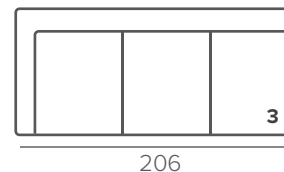

СТАНДАРТНЫЕ НОЖКИ

115/9

орех

венге

натур.

86

147

206