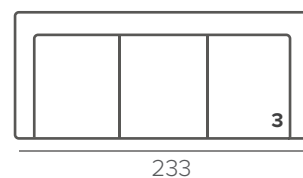

РОЕТ

Лаконичный современный дизайн модели **РОЕТ** гармонично сочетается с элегантными ножками изысканной формы. Дополнить модель можно кушеткой и пуфом.

ТЕХНИЧЕСКИЕ ХАРАКТЕРИСТИКИ

НАПОЛНИТЕЛЬ	soft, medium, hard
ПОДУШКИ СПИНКИ	съёмные
ДЕКОР	прострочка