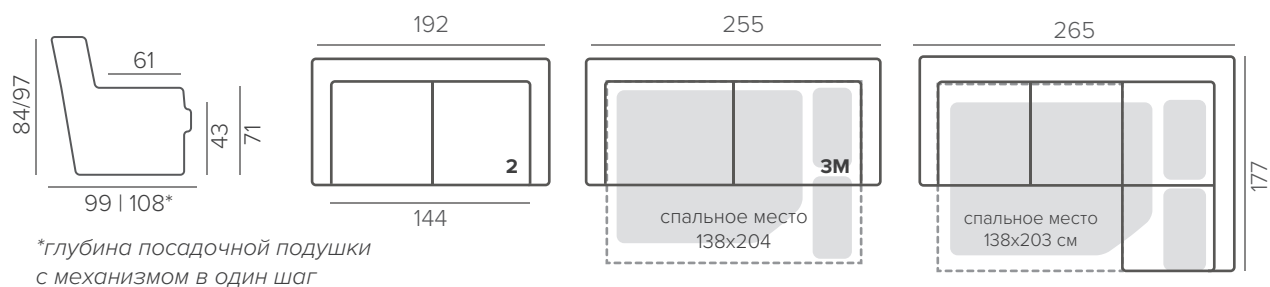

\*опциональные ножки

KN+2+KN

---

KN+3M+KN

---

\*глубина посадочной подушки  
с механизмом в один шаг