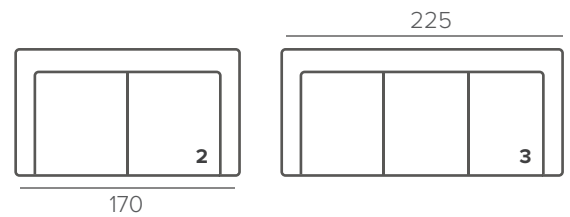

ТЕХНИЧЕСКИЕ ХАРАКТЕРИСТИКИ

НАПОЛНИТЕЛЬ	superior
ПОДУШКИ СПИНКИ	несъёмные
ФУНКЦИОНАЛ	реклайнер* (см. раздел «Реклайнеры»)

СТАНДАРТНЫЕ НОЖКИ

104/6

орех

венге

натур.

УГЛОВЫЕ КОМПЛЕКТАЦИИ