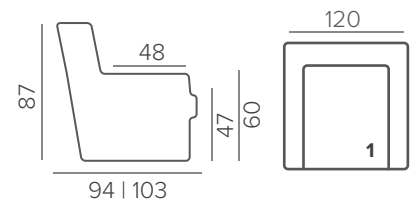

ТЕХНИЧЕСКИЕ ХАРАКТЕРИСТИКИ

НАПОЛНИТЕЛЬ	superior
ПОДУШКИ СПИНКИ	несъёмные
ФУНКЦИОНАЛ	реклайнер* (см. раздел «Реклайнеры»)

СТАНДАРТНЫЕ НОЖКИ

104/6

орех

венге

натур.

УГЛОВЫЕ КОМПЛЕКТАЦИИ