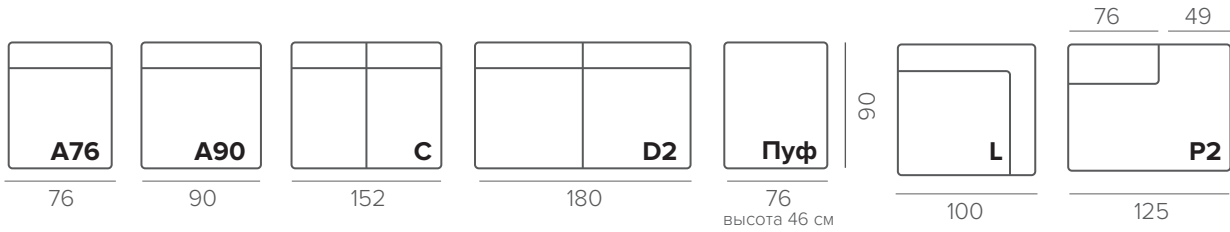

МОДУЛИ

ПОДЛОКОТНИКИ

ГОТОВЫЕ КОМБИНАЦИИ