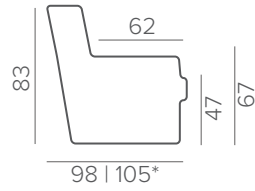

МОДУЛИ

ПОДЛОКОТНИКИ

ГОТОВЫЕ КОМБИНАЦИИ