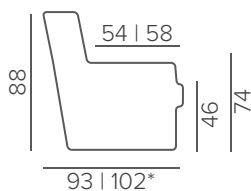

орех

венге

натур. дуб

промасл. дуб

черный дуб

ОПЦИОННЫЕ НОЖКИ: 110 / 12, 126/13, 126/15, 127/12, 127/15, 128 / 12, 202/12, 205/12.

Для моделей с механизмом NEST: 203/9 (серые)

ОТДЕЛКА СТОЛЕШНИЦЫ

орех

венге

Основные размеры

Swivel Chair

КОМПЛЕКТАЦИИ БЕЗ МЕХАНИЗМА

КОМПЛЕКТАЦИИ С МЕХАНИЗМОМ

МОДУЛИ