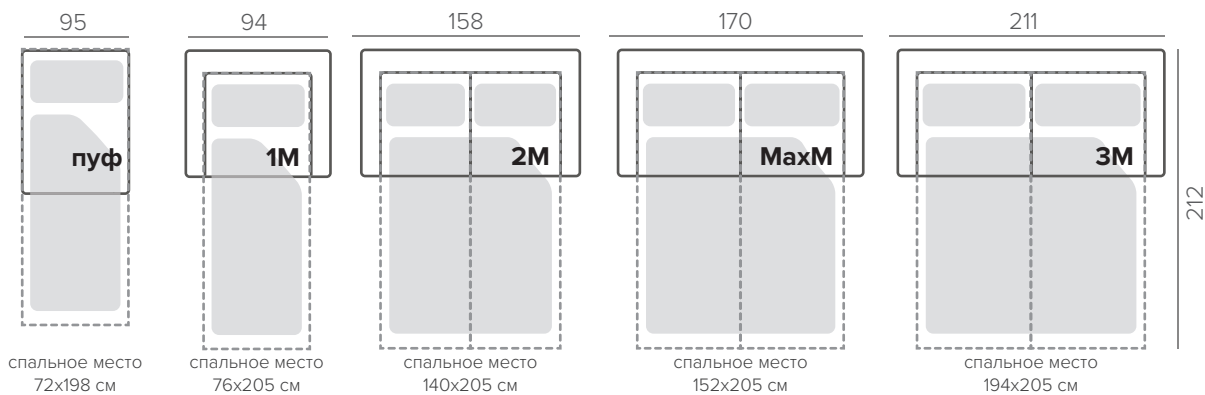

орех

венге

натур. дуб

промасл. дуб

черный дуб

ОПЦИОННЫЕ НОЖКИ: 110 / 12, 126/13, 126/15, 127/12, 127/15, 128 / 12, 202/12, 205/12.

Для моделей с механизмом NEST: 203/9 (серые)

ОТДЕЛКА СТОЛЕШНИЦЫ

орех

венге

Основные размеры

Swivel Chair

КОМПЛЕКТАЦИИ БЕЗ МЕХАНИЗМА

КОМПЛЕКТАЦИИ С МЕХАНИЗМОМ

МОДУЛИ