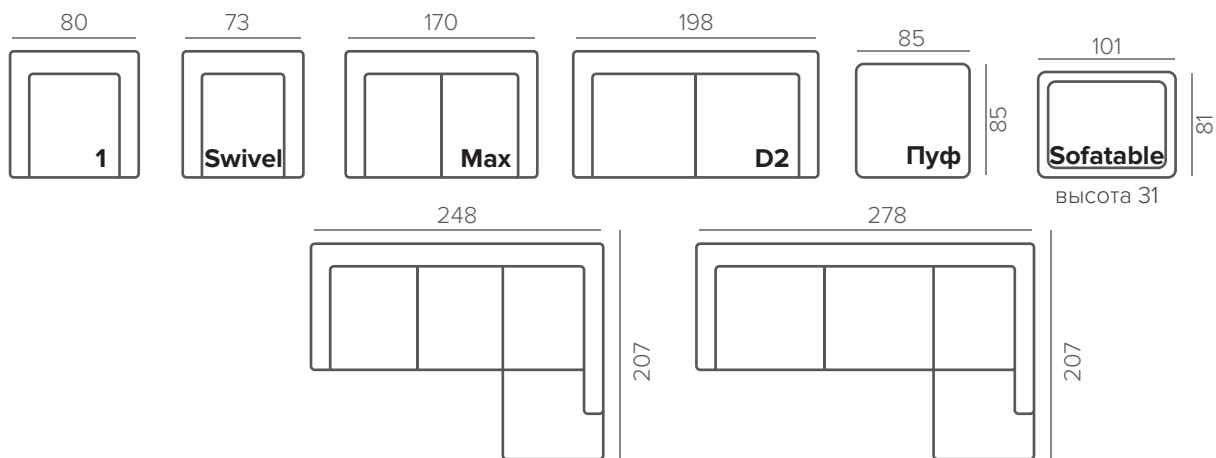

орех

венге

натур. дуб

промасл. дуб

черный дуб

ОПЦИОННЫЕ НОЖКИ: 110 / 12, 126/13, 126/15, 127/12, 127/15, 128 / 12, 202/12, 205/12.

Для моделей с механизмом NEST: 203/9 (серые)

ОТДЕЛКА СТОЛЕШНИЦЫ

орех

венге

Основные размеры

Swivel Chair

КОМПЛЕКТАЦИИ БЕЗ МЕХАНИЗМА

КОМПЛЕКТАЦИИ С МЕХАНИЗМОМ

МОДУЛИ