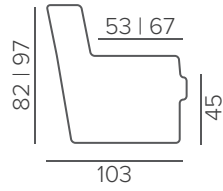

МОДУЛИ

МОДУЛИ С МЕХАНИЗМОМ