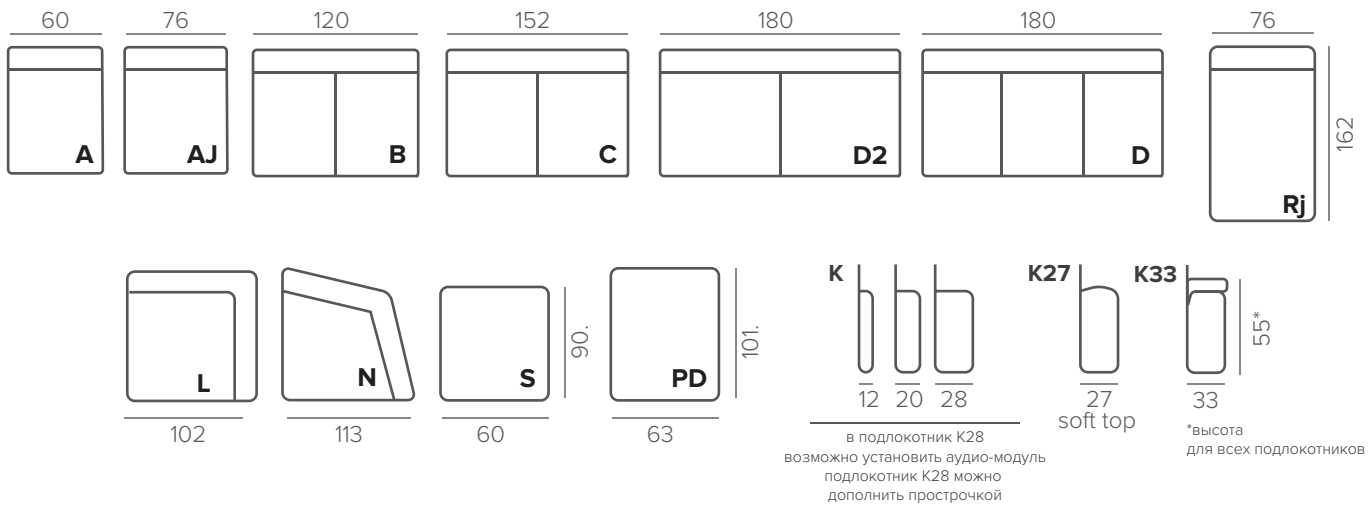

МОДУЛИ

МОДУЛИ С МЕХАНИЗМОМ