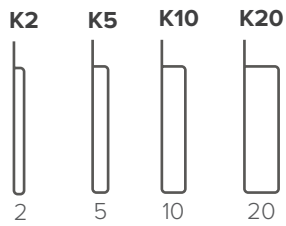

ПОДЛОКОТНИКИ

подлокотник K2 plate