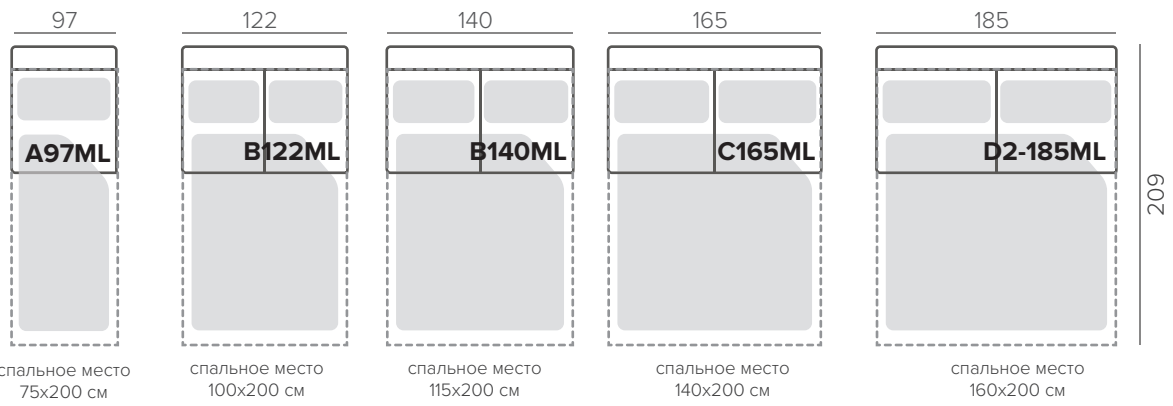

МОДУЛИ

ПОДЛОКОТНИКИ

подлокотник K2 plate