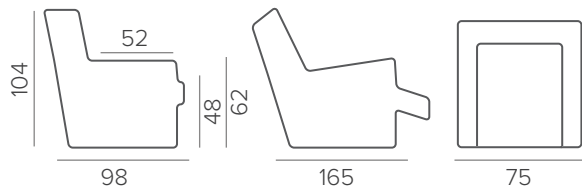

ROBIN

Классический брутальный реклайнер **ROBIN** идеально дополнит интерьер кабинета или гостиной. Удобный регулируемый подголовник обеспечит максимально комфортное положение. Реклайнер может быть укомплектован разными видами механизмов.

ТЕХНИЧЕСКИЕ ХАРАКТЕРИСТИКИ

medium	НАПОЛНИТЕЛЬ
несъёмные	ПОДУШКИ СПИНКИ
Swivel Glider (качение+вращение) электропривод/механика	МЕХАНИЗМ
прострочка	ДЕКОР
ERGO-подголовник	ДОПОЛНИТЕЛЬНО

ВАЖНО

Механический реклайнер можно укомплектовать кнопкой или рычагом.