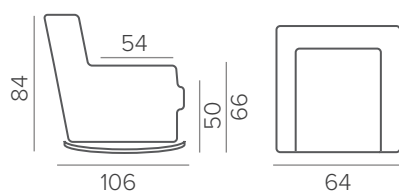

VIIVI

Кресло

Очаровательное кресло **VIIVI** выполнено в уютном ретро стиле. Утонченные подлокотники с яркой, естественной текстурой дерева и плавные линии каркаса создают нежный образ.

Кресло-качалка

ТЕХНИЧЕСКИЕ ХАРАКТЕРИСТИКИ