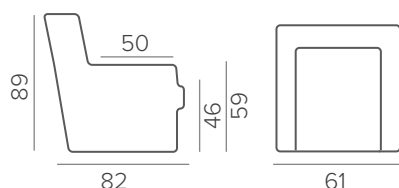

VIIVI

Кресло

Очаровательное кресло **VIIVI** выполнено в уютном ретро стиле. Утонченные подлокотники с яркой, естественной текстурой дерева и плавные линии каркаса создают нежный образ.

Кресло-качалка

ТЕХНИЧЕСКИЕ ХАРАКТЕРИСТИКИ