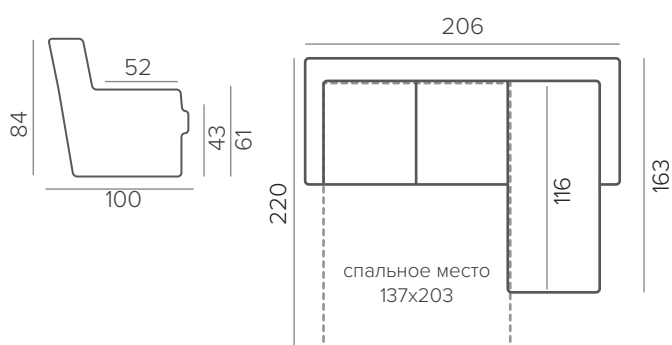

настоящая финская мебель

rohjanmaan

[похьянмаан]

PINT

ТЕХНИЧЕСКИЕ ХАРАКТЕРИСТИКИ

ОБИВКА ткань, кожа

НАПОЛНИТЕЛЬ medium

ФУНКЦИОНАЛ спальный механизм HYBRID
открывающаяся кушетка с ящиком

ДЕКОРАТИВНЫЕ ЭЛЕМЕНТЫ контрастная прострочка

НОЖКИ

Стандарт: 110/6

Опционально: 203/6