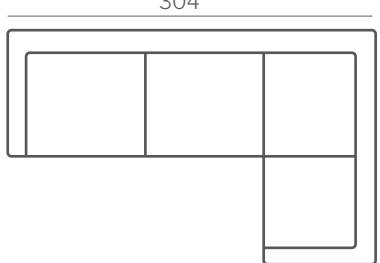

237

Угловой диван (Max+ Shaped Corner)

338

176

76

162

168

Трехместный диван (D2)

180

228

Угловой диван (3+ Corner)

304

237

Угловой диван (3+ Shaped Corner)

366

204