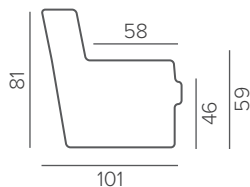

настоящая финская мебель

rohjanmaan

[похьянмаан]

Joу

все размеры по крайним точкам, с учетом ножек
погрешность размеров +/- 3 см

ТЕХНИЧЕСКИЕ ХАРАКТЕРИСТИКИ

ОБИВКА

ткань, кожа

НАПОЛНИТЕЛЬ

soft

НОЖКИ

227/15

128/15

ФУНКЦИОНАЛ

съемные подушки спинки

Joy

Основные размеры

МОДУЛИ

Одноместная секция A76

76

Одноместная секция A90

90

Двухместная секция C

152