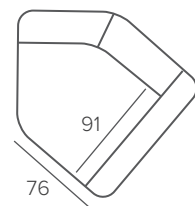

настоящая финская мебель

rohjanmaan

[похьянмаан]

Joу

все размеры по крайним точкам, с учетом ножек
погрешность размеров +/- 3 см

ТЕХНИЧЕСКИЕ ХАРАКТЕРИСТИКИ

ОБИВКА

ткань, кожа

Основные размеры

МОДУЛИ

Одноместная секция A76

76

Одноместная секция A90

90

Двухместная секция C

152

Трехместная секция D2

180

Пуф

76

Мягкий угол с подлокотником

168

Угловая секция L

100

Кушетка P2

138

Кушетка с углом LP2

101

236

Подлокотник

23

Подголовники