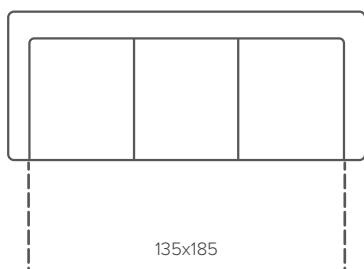

ДОПОЛНИТЕЛЬНЫЕ ОПЦИИ

Sheraton

Основные размеры

Кресло-реклайнер

* размеры кресла-реклайнера в открытом виде

Кресло (1)

115

Кресло-реклайнер

98

Двухместный диван (2)

165

Трехместный диван (3)

220

МОДЕЛИ СО СПАЛЬНЫМ МЕХАНИЗМОМ

Бельгийская раскладушка, 2М и 3М

поролоновый матрас, 6 см

Американская раскладушка, 2Мj и 3Мj

пружинный матрас, 12 см