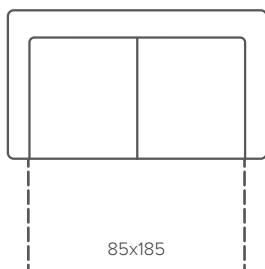

ДОПОЛНИТЕЛЬНЫЕ ОПЦИИ

Sheraton

Основные размеры

Кресло-реклайнер

* размеры кресла-реклайнера в открытом виде

Кресло (1)

115

Кресло-реклайнер

98

Двухместный диван (2)

165

Трехместный диван (3)

220

МОДЕЛИ СО СПАЛЬНЫМ МЕХАНИЗМОМ

Бельгийская раскладушка, 2М и 3М

поролоновый матрас, 6 см

Американская раскладушка, 2Мj и 3Мj

пружинный матрас, 12 см