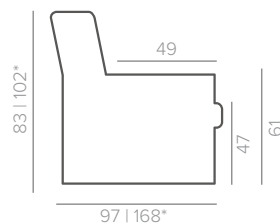

ДОПОЛНИТЕЛЬНЫЕ ОПЦИИ

Sheraton

Основные размеры

Кресло-реклайнер

* размеры кресла-реклайнера в открытом виде

Кресло (1)

115

Кресло-реклайнер

98

Двухместный диван (2)

165

Трехместный диван (3)

220

МОДЕЛИ СО СПАЛЬНЫМ МЕХАНИЗМОМ

Бельгийская раскладушка, 2М и 3М

поролоновый матрас, 6 см