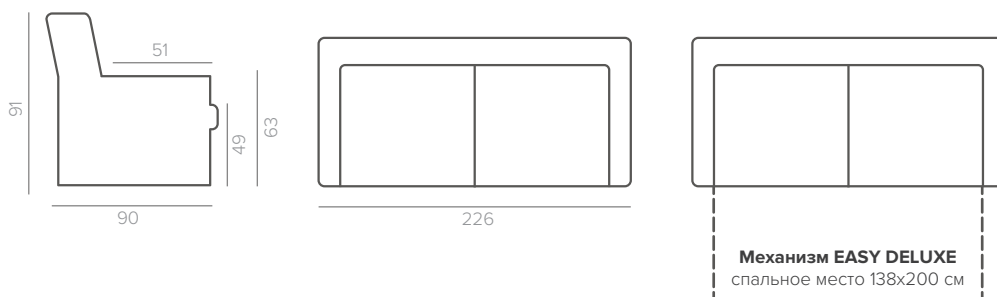

настоящая финская мебель

rohjanmaan

[похъянмаан]

Free

все размеры по крайним точкам, с учетом ножек
погрешность размеров +/- 3 см

ТЕХНИЧЕСКИЕ ХАРАКТЕРИСТИКИ

ОБИВКА

ткань, кожа