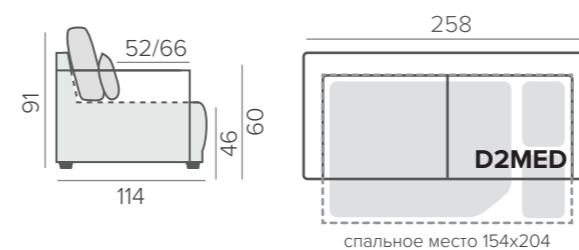

МОДУЛИ

ГОТОВЫЕ КОМБИНАЦИИ С МЕХАНИЗМОМ EASY DELUXE

ТЕХНИЧЕСКАЯ ИНФОРМАЦИЯ

Каркас: массив дерева, фанера, мдф
 Наполнитель посадочных подушек: soft
 Механизм трансформации: EASY DELUXE
 Подспинные подушки съемные