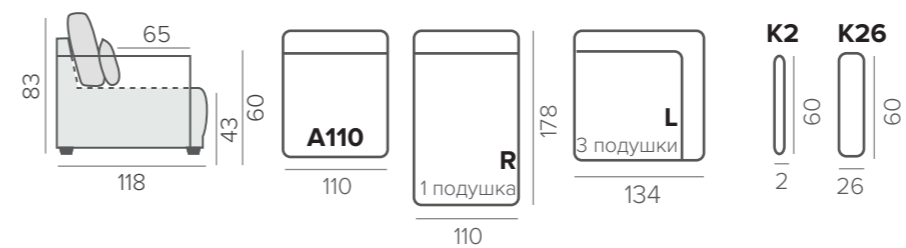

МОДУЛИ

ГОТОВЫЕ КОМБИНАЦИИ С МЕХАНИЗМОМ EASY DELUXE

ТЕХНИЧЕСКАЯ ИНФОРМАЦИЯ

Каркас: массив дерева, фанера, мдф
 Наполнитель посадочных подушек: soft
 Механизм трансформации: EASY DELUXE
 Подспинные подушки съемные